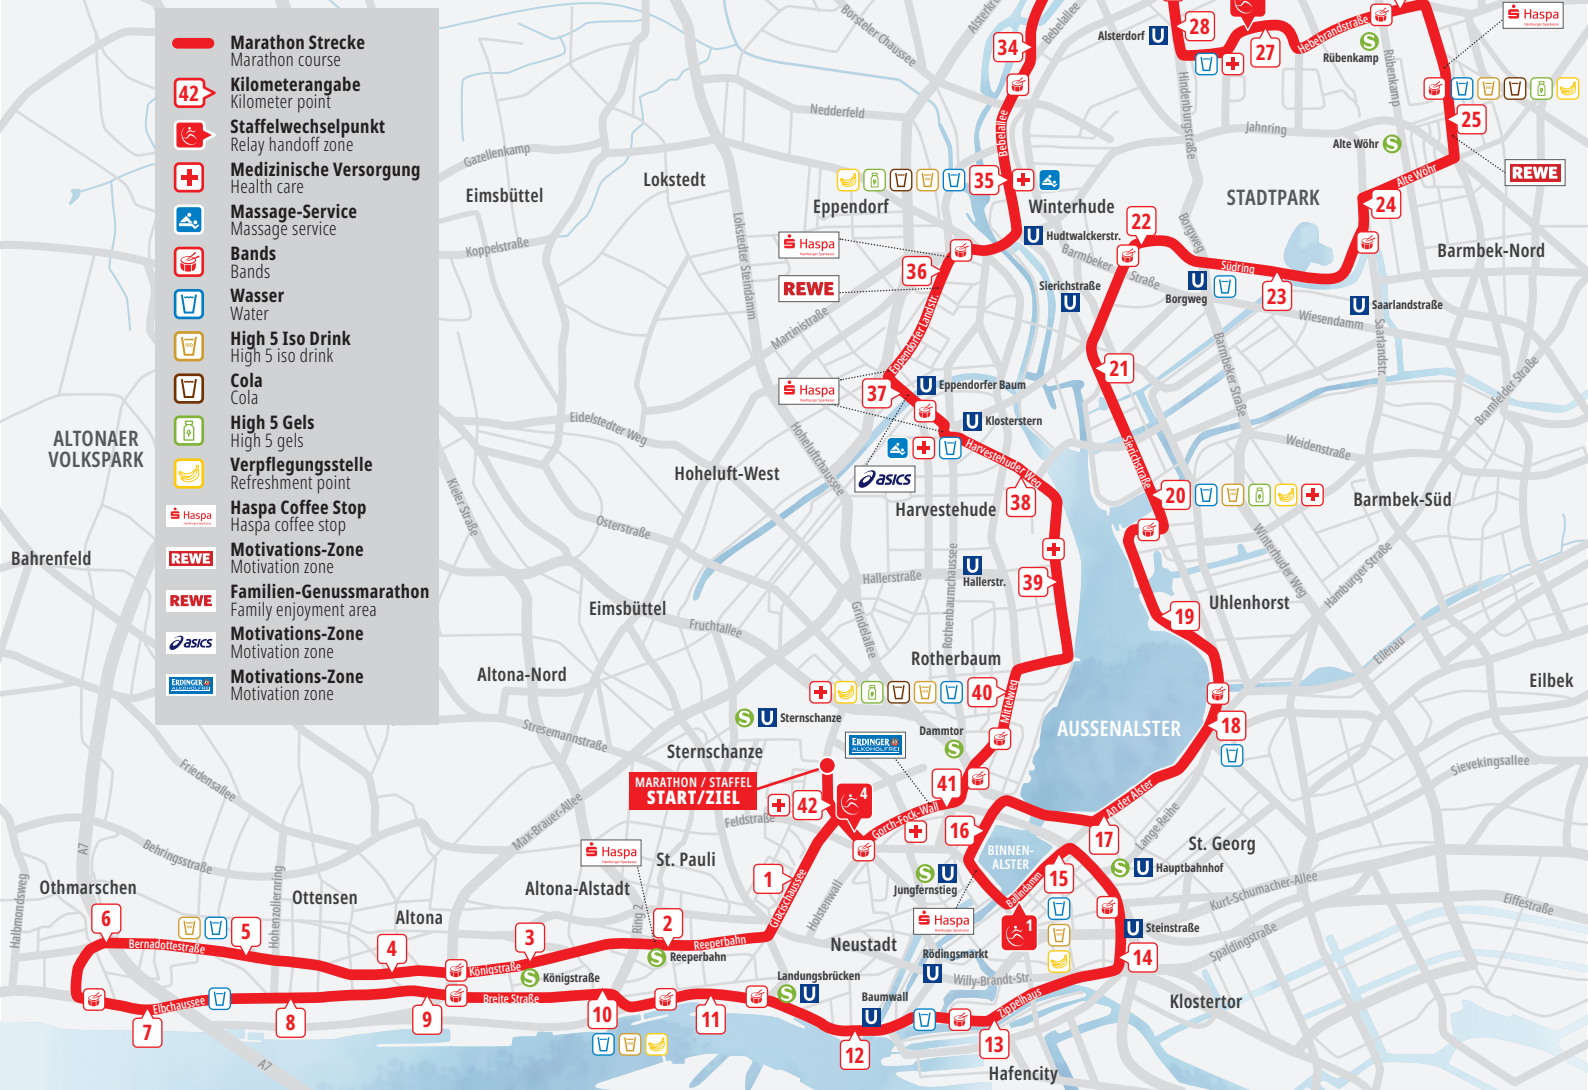

Eidelstedt

NIENDORFER  
GEHEGE

- Marathon Strecke**  
Marathon course
- Kilometerangabe**  
Kilometer point
- Staffelwechsellpunkt**  
Relay handoff zone
- Medizinische Versorgung**  
Health care
- Massage-Service**  
Massage service
- Bands**  
Bands
- Wasser**  
Water
- High 5 Iso Drink**  
High 5 iso drink
- Cola**  
Cola
- High 5 Gels**  
High 5 gels
- Verpflegungsstelle**  
Refreshment point
- Haspa Coffee Stop**  
Haspa coffee stop
- Motivations-Zone**  
Motivation zone
- Familien-Genussmarathon**  
Family enjoyment area
- Motivations-Zone**  
Motivation zone
- Motivations-Zone**  
Motivation zone

**Staffel Wechsellpunkt 1**  
Relay handoff zone 1

**Staffel Wechsellpunkt 2**  
Relay handoff zone 2

**Staffel Wechsellpunkt 3**  
Relay handoff zone 3

**Sammelpunkt Zieleinlauf**  
Meeting point finish line

**Zeittabelle**  
Timetable

**Haspa**  
Hamburger Sparkasse

**Haspa Coffee Stop**  
Haspa coffee stop

- Filiale Reeperbahn**  
Reeperbahn 70  
20359 Hamburg  
ab 08:00 Uhr
- Filiale Jungfernstieg**  
Jungfernstieg 4-5  
20095 Hamburg  
ab 09:00 Uhr
- Filiale Barmbek**  
Fuhlsbüttler Str. 350  
22307 Hamburg  
ab 10:00 Uhr
- Filiale Eppendorfer Marktplatz**  
Eppendorfer Marktplatz 5  
20251 Hamburg  
ab 09:30 Uhr
- Filiale Eppendorf**  
Eppendorfer Landstr. 2  
20249 Hamburg  
ab 10:00 Uhr
- Filiale Klosterstern**  
Klosterstern 5  
20149 Hamburg  
ab 09:00 Uhr