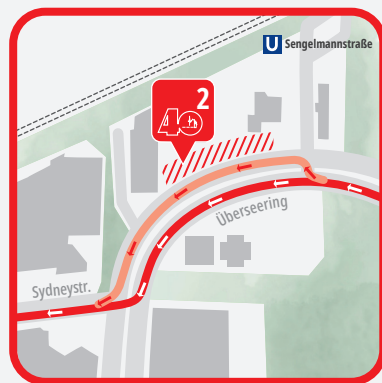

- **Marathon Strecke**
Marathon course
- **Halbmarathon Strecke**
Half marathon course
- 42 **Kilometerangabe**
Kilometer point
- A **Staffelwechsellpunkt**
Relay handoff zone
- + **Medizinische Versorgung**
Health care
- + **Massage-Service**
Massage service
- B **Bands**
Bands
- W **Wasser**
Water
- E **ESN Iso Drink**
ESN iso drink
- C **Cola**
Cola
- G **ESN Gels**
ESN gels
- R **Verpflegungsstelle**
Refreshment point
- C **Haspa Coffee Stop**
Haspa coffee stop

Staffel Wechsellpunkt 1
Relay handoff zone 1

Staffel Wechsellpunkt 2
Relay handoff zone 2

Staffel Wechsellpunkt 3
Relay handoff zone 3

Sammelpunkt Zieleinlauf
Meeting point finish line

Zeittabelle
Timetable

	Haspa Coffee Stop Haspa coffee stop
2	Filiale Reeperbahn Reeperbahn 70 20359 Hamburg ab 08:00 Uhr
15,7	Filiale Jungfernstieg Jungfernstieg 4-5 20095 Hamburg ab 08:30 Uhr
25	Filiale Barmbek Fuhlsbüttler Str. 350 22307 Hamburg ab 09:00 Uhr
35,8	Filiale Eppendorfer Marktplatz Eppendorfer Marktplatz 5 20251 Hamburg ab 09:00 Uhr
36,8	Filiale Eppendorf Eppendorfer Landstr. 2 20249 Hamburg ab 09:00 Uhr
37,5	Filiale Klosterstern Klosterstern 5 20149 Hamburg ab 09:00 Uhr